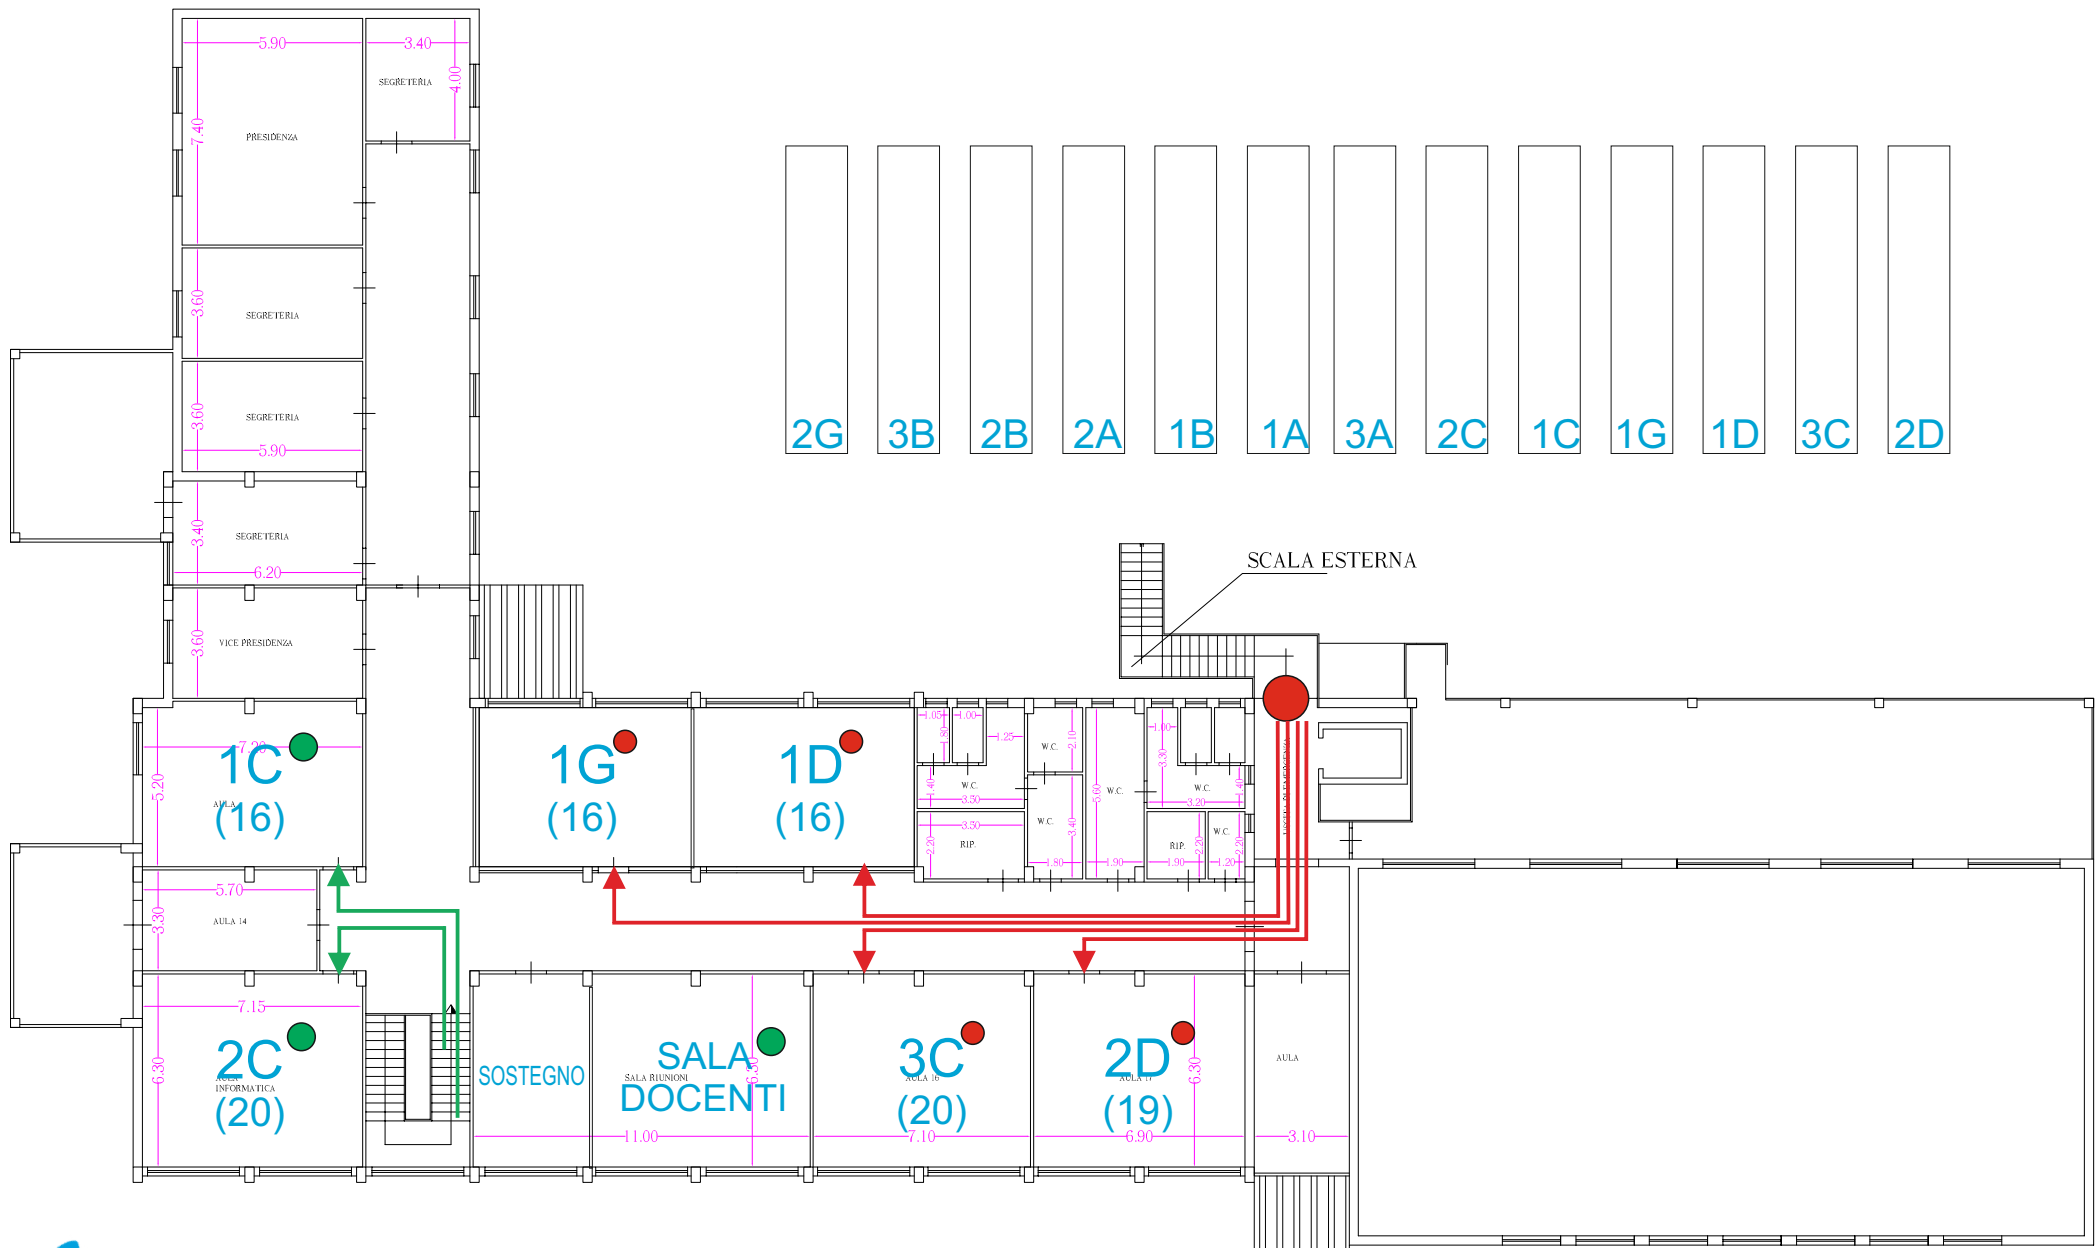

Istituto Comprensivo "Federico De Roberto"

Piazzale Tienanmen, 5 - 95019 - Zafferana Etnea (CT)
tel./fax 095.7082022 - 7093023

SEDE CENTRALE PIANO TERRA

Scuola ad Indirizzo Musicale

LEGENDA - ingresso/uscita

	ingresso/uscita - BELLINI-esterni - (USCITA 2A)		ingresso/uscita - DEBUSSY-1G - 1D - 3C - 2D
	ingresso/uscita - CORELLI-2G - 3B - 2B		ingresso/uscita - SCARLATTI-attività palestra - evacuazione
	ingresso/uscita - VIVALDI-2A - 1B - 1A - 3A - 1C - 2C		ingresso/uscita-MONTEVERDI-classe 5°A - primaria

ingresso/uscita - VIVALDI-
1C - 2C

ingresso/uscita - DEBUSSY-
1G - 1D - 3C - 2D