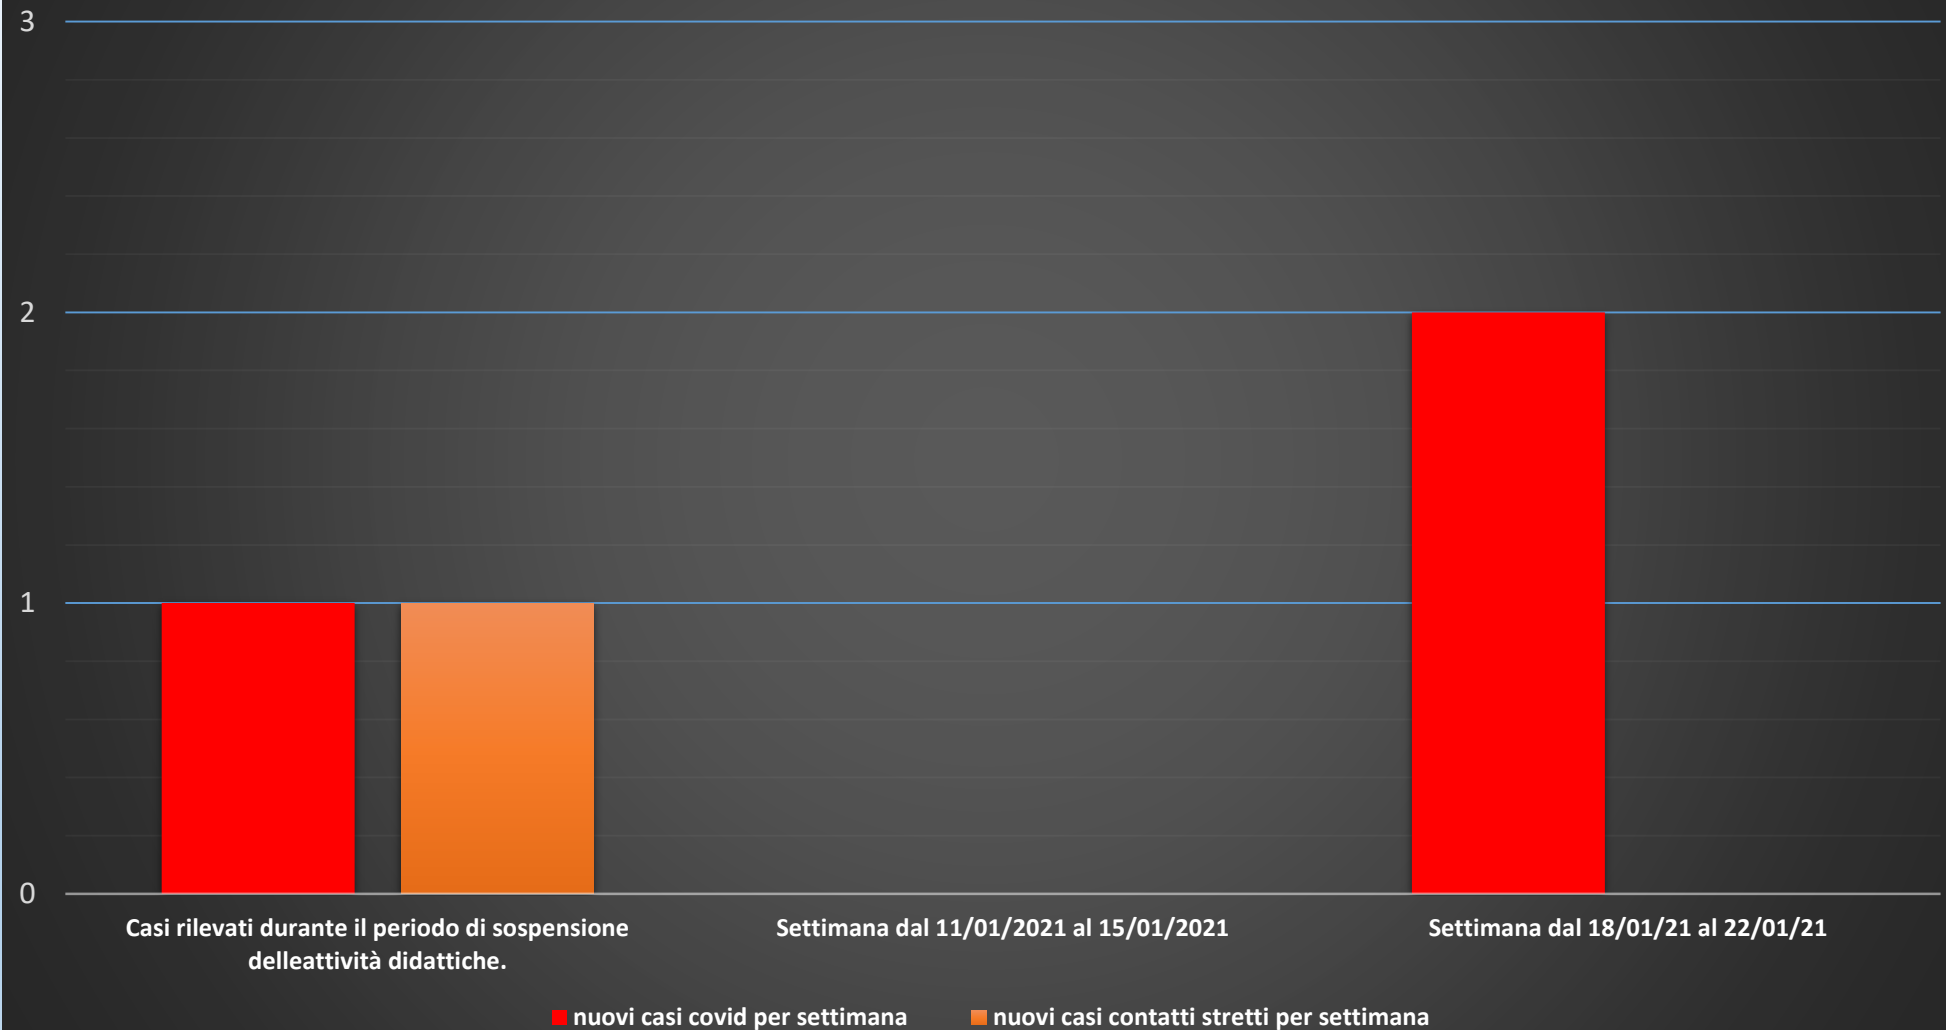

Report

**Rilevazione dei casi covid e dei contatti stretti, alunni
e docenti, di tutti gli ordini
dell'istituto comprensivo " F. De Roberto" di Zaffereana
Etnea.**

Situazione dei nuovi casi covid e nuovi contatti stretti rilevata settimanalmente dal 11/01/21. Alunni

Situazione percentuale dei casi covid e dei contatti stretti rilevati tra **gli alunni** dall'inizio dell'anno scolastico fino al 22/01/2021.

17	■ casi covid
76	■ contatti stretti
471	■ altri alunni
564	<i>totale alunni</i>

Situazione settimanale dei nuovi contagi covid e nuovi contatti stretti rilevata dal 22/01/2021. Docenti e personale ata

Situazione percentuale dei casi covid e dei contatti stretti rilevati tra i **docenti** dall'inizio dell'anno scolastico fino al 22/01/2021