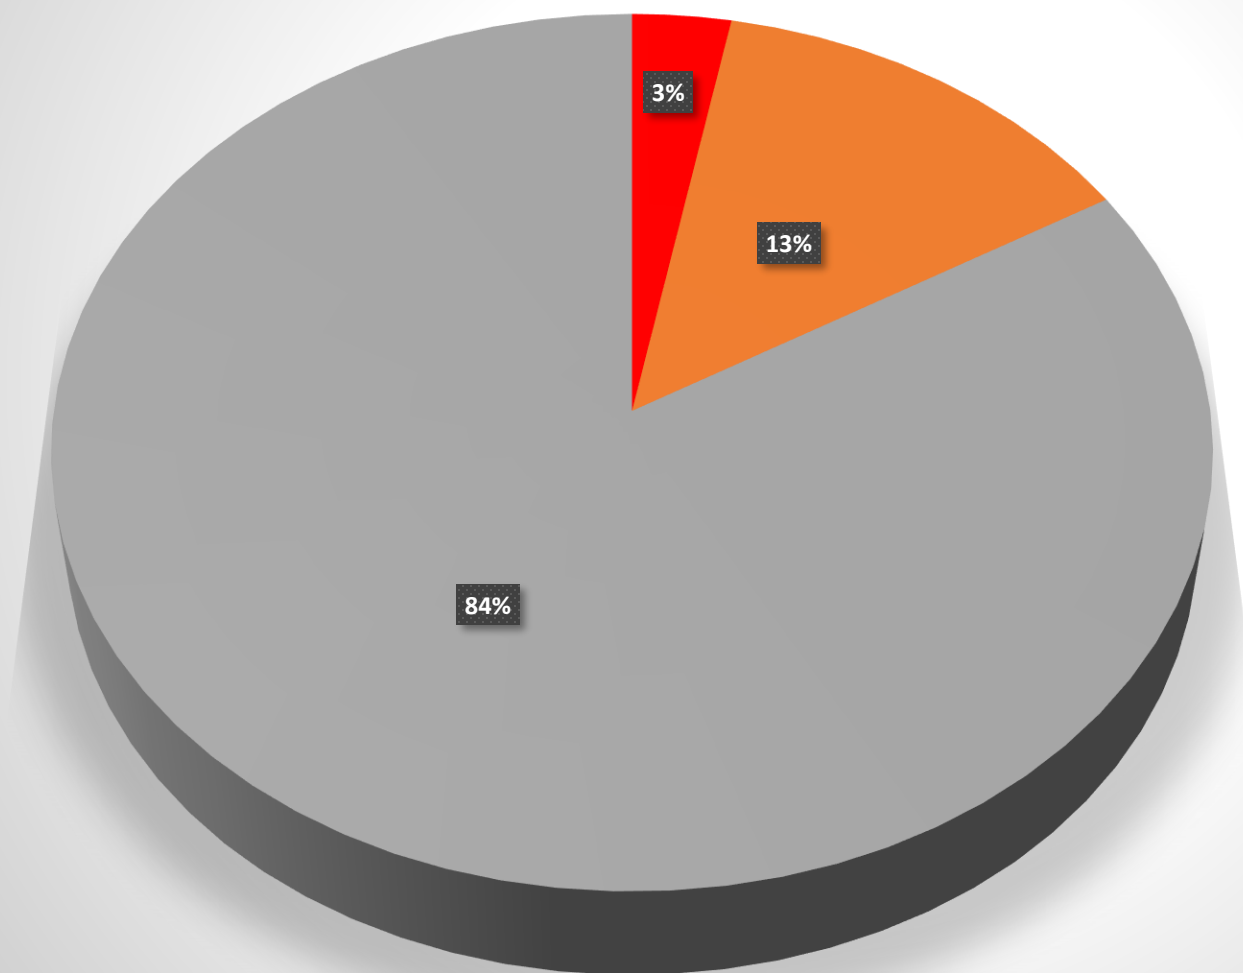

Report

**Rilevazione dei casi covid e dei contatti stretti, alunni
e docenti, di tutti gli ordini
dell'istituto comprensivo " F. De Roberto" di Zaffereana
Etnea.**

Situazione dei nuovi casi covid e nuovi contatti stretti rilevata settimanalmente dal 11/01/21. Alunni

Situazione percentuale dei casi covid e dei contatti stretti rilevati tra **gli alunni** dall'inizio dell'anno scolastico fino al 22/01/2021.

17	■ casi covid
76	■ contatti stretti
471	■ altri alunni
564	<i>totale alunni</i>

Situazione settimanale dei nuovi contagi covid e nuovi contatti stretti rilevata dal 22/01/2021. Docenti e personale ata

Situazione percentuale dei casi covid e dei contatti stretti rilevati tra i **docenti** dall'inizio dell'anno scolastico fino al 22/01/2021