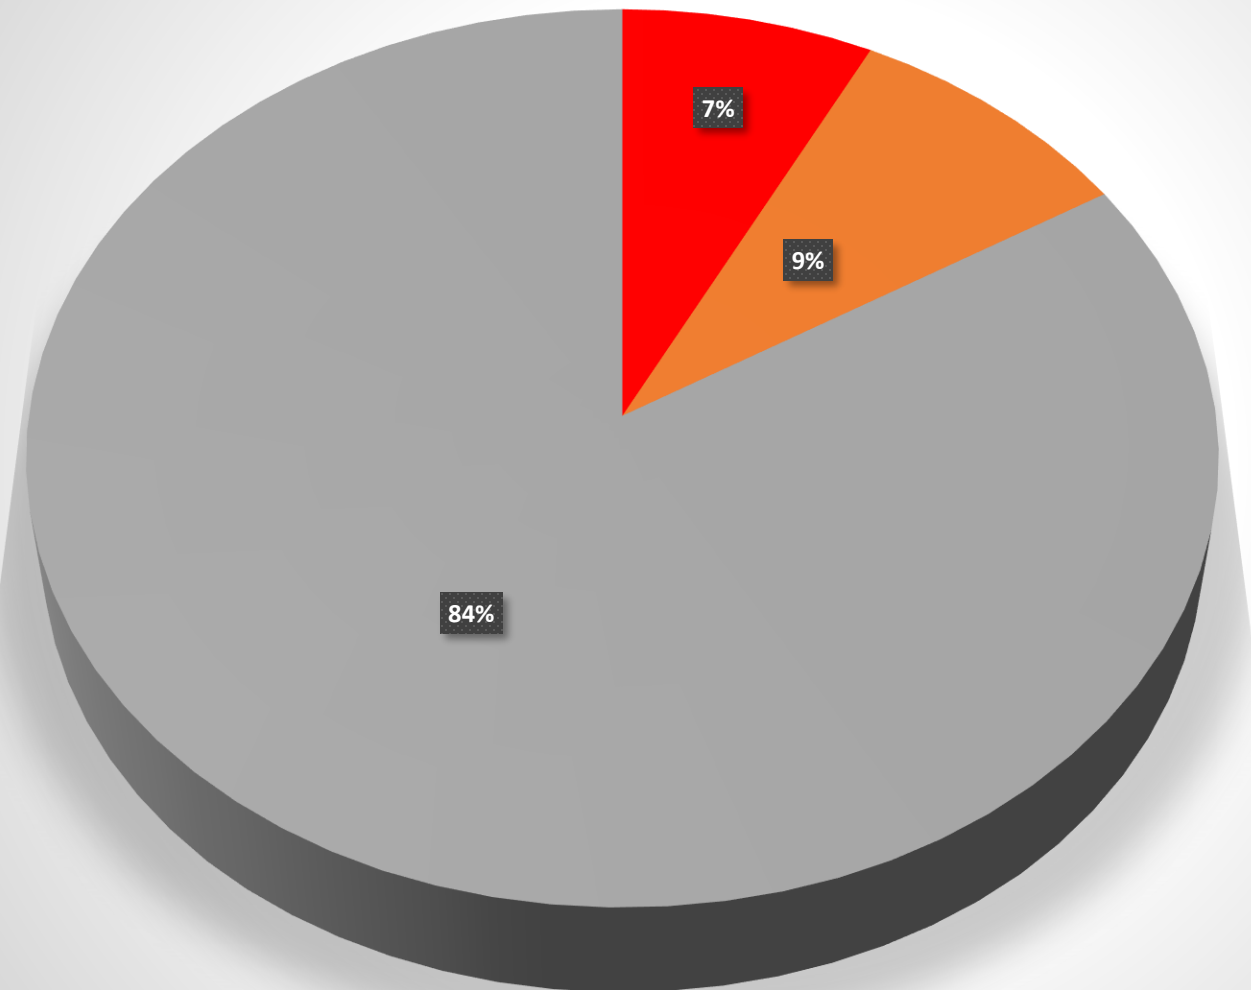

Report

**Rilevazione dei casi covid e dei contatti stretti, alunni
e docenti, di tutti gli ordini
dell'istituto comprensivo " F. De Roberto" di Zaffereana
Etnea.**

Situazione dei nuovi casi covid e nuovi contatti stretti rilevata settimanalmente dal 11/01/21. Alunni

Situazione percentuale dei casi covid e dei contatti stretti rilevati tra **gli alunni** dall'inizio dell'anno scolastico fino al 22/01/2021.

17	■ casi covid
76	■ contatti stretti
471	■ altri alunni
564	<i>totale alunni</i>

Situazione settimanale dei nuovi contagi covid e nuovi contatti stretti rilevata dal 22/01/2021. Docenti e personale ata

Situazione percentuale dei casi covid e dei contatti stretti rilevati tra i **docenti** dall'inizio dell'anno scolastico fino al 22/01/2021