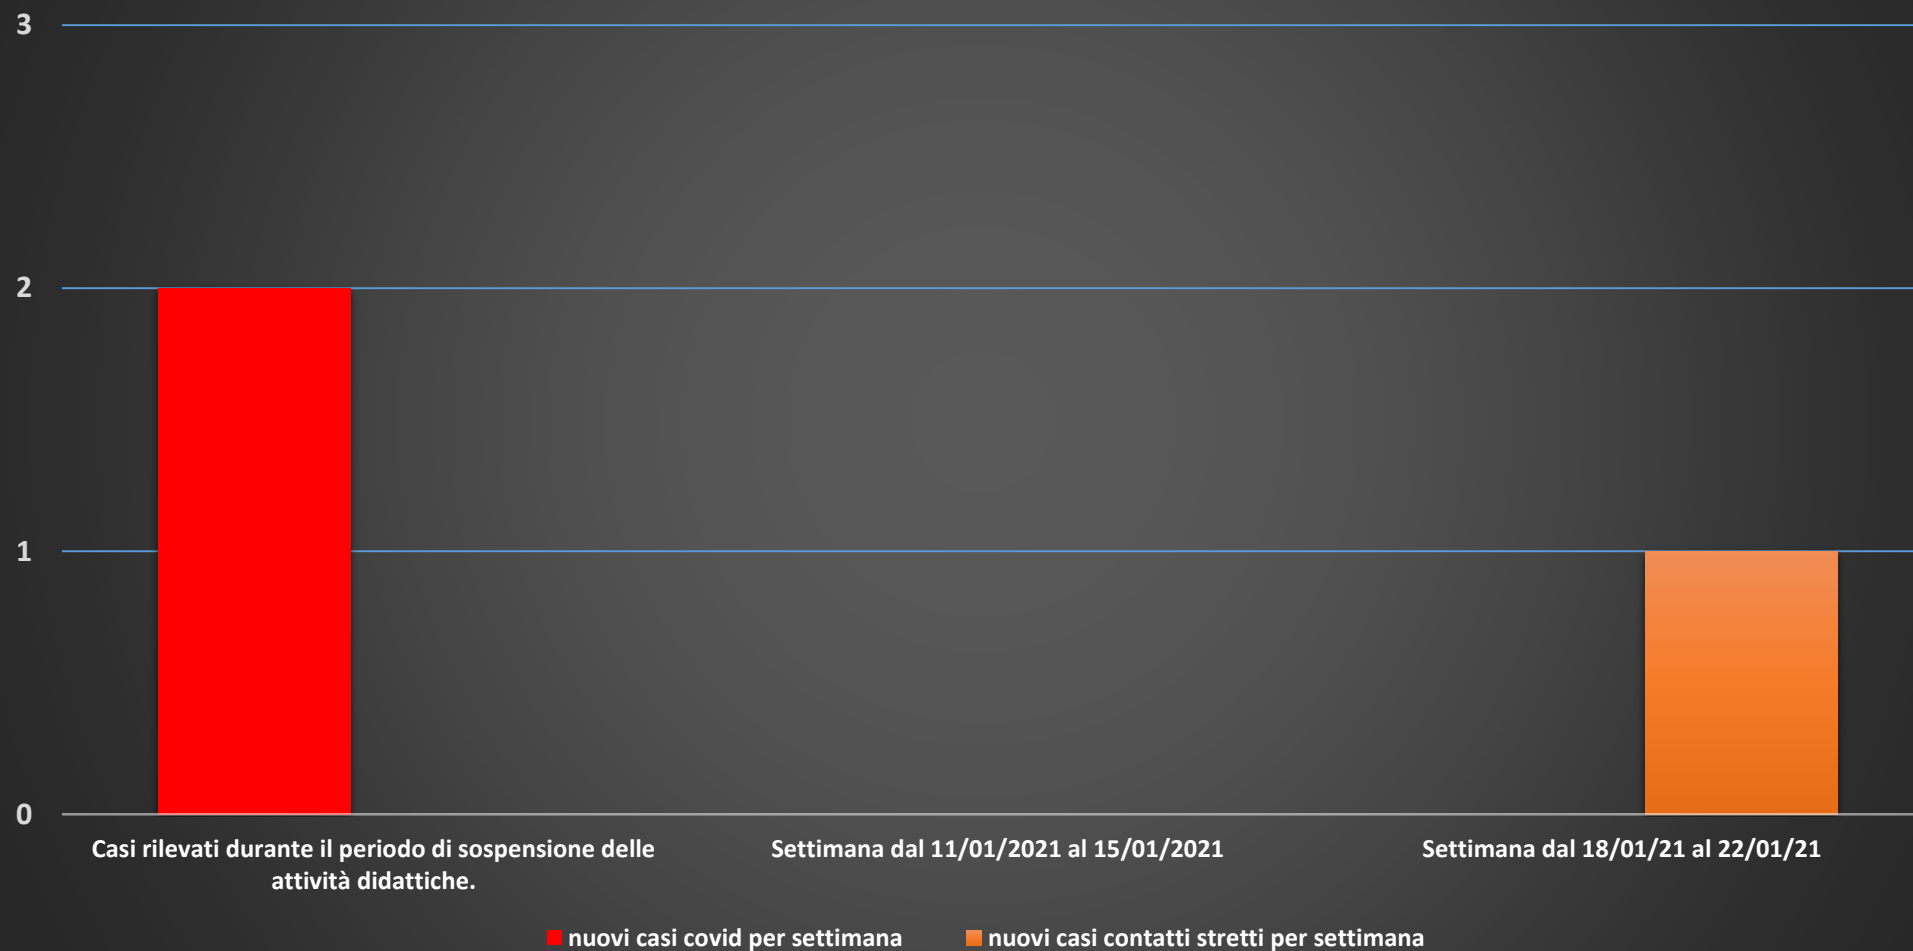

Report

**Rilevazione dei casi covid e dei contatti stretti, alunni
e docenti, di tutti gli ordini
dell'istituto comprensivo " F. De Roberto" di Zaffereana
Etnea.**

Situazione dei nuovi casi covid e nuovi contatti stretti rilevata settimanalmente dal 11/01/21. Alunni

Situazione percentuale dei casi covid e dei contatti stretti rilevati tra **gli alunni** dall'inizio dell'anno scolastico fino al 22/01/2021.

17	■ casi covid
76	■ contatti stretti
471	■ altri alunni
564	<i>totale alunni</i>

Situazione settimanale dei nuovi contagi covid e nuovi contatti stretti rilevata dal 22/01/2021. Docenti e personale ata

Situazione percentuale dei casi covid e dei contatti stretti rilevati tra i **docenti** dall'inizio dell'anno scolastico fino al 22/01/2021